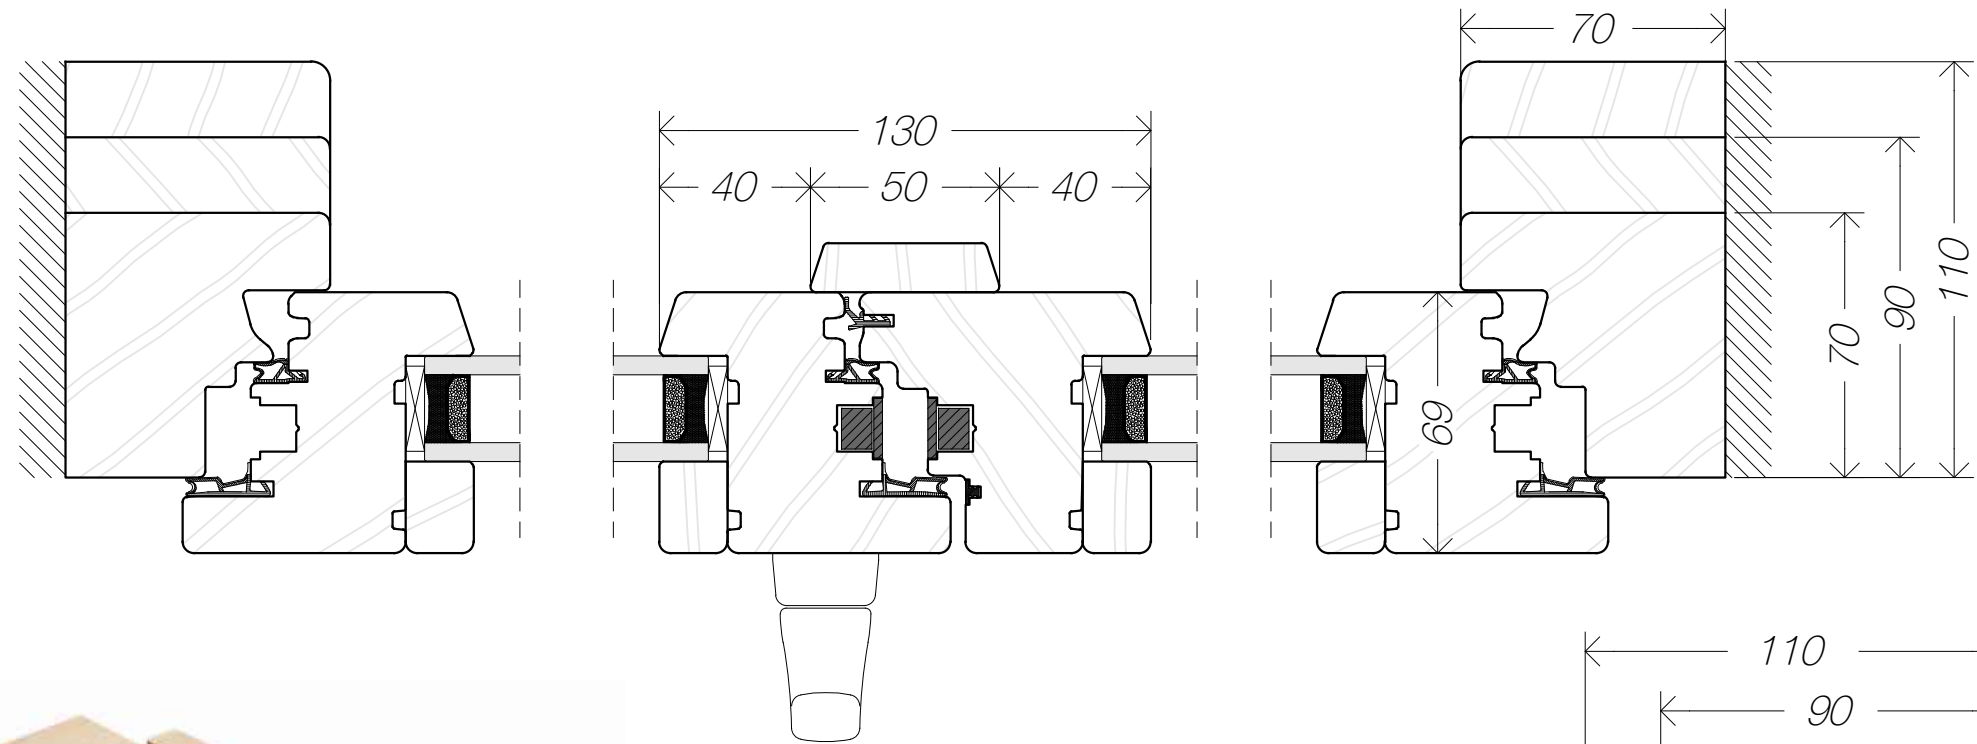

Ficha Técnica

Transmitancia Térmica

1,43 W m² / K

Aislamiento acústico

35 Rw (dB)

Grosor de Vidrio

Máximo grosor 28 mm

Herraje

Oscilobatiente de seguridad

Soleras

-Madera

-Sirio

-Altana

Ventana Esperia 69