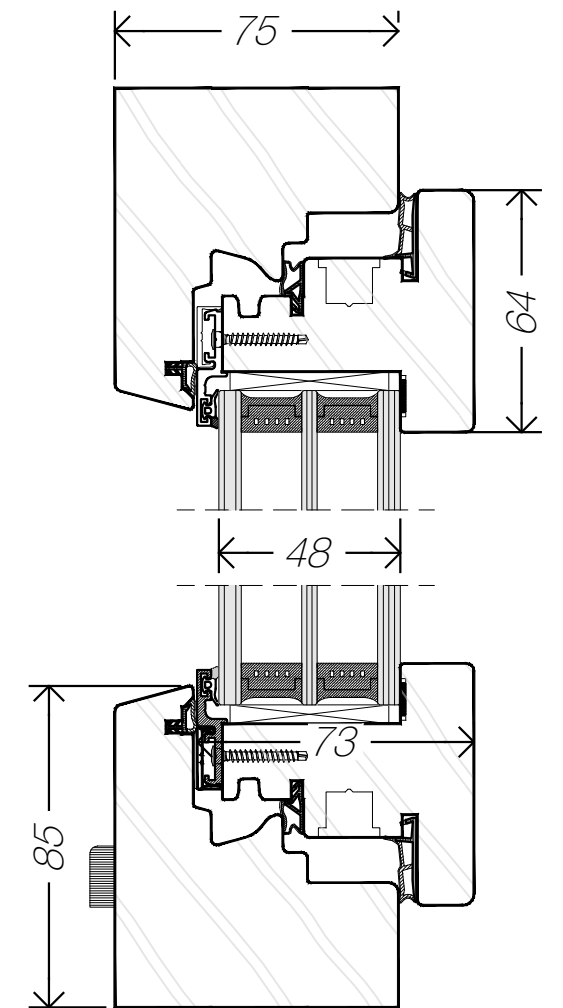

Ficha Técnica

Transmitancia Térmica

1,42 W m² / K

Aislamiento acústico

36 Rw (dB)

Grosor de Vidrio

Máximo grosor 48 mm

Herraje

Oscilobatiente de seguridad

Soleras

-Madera

-Altana

Ventana Perfil Life