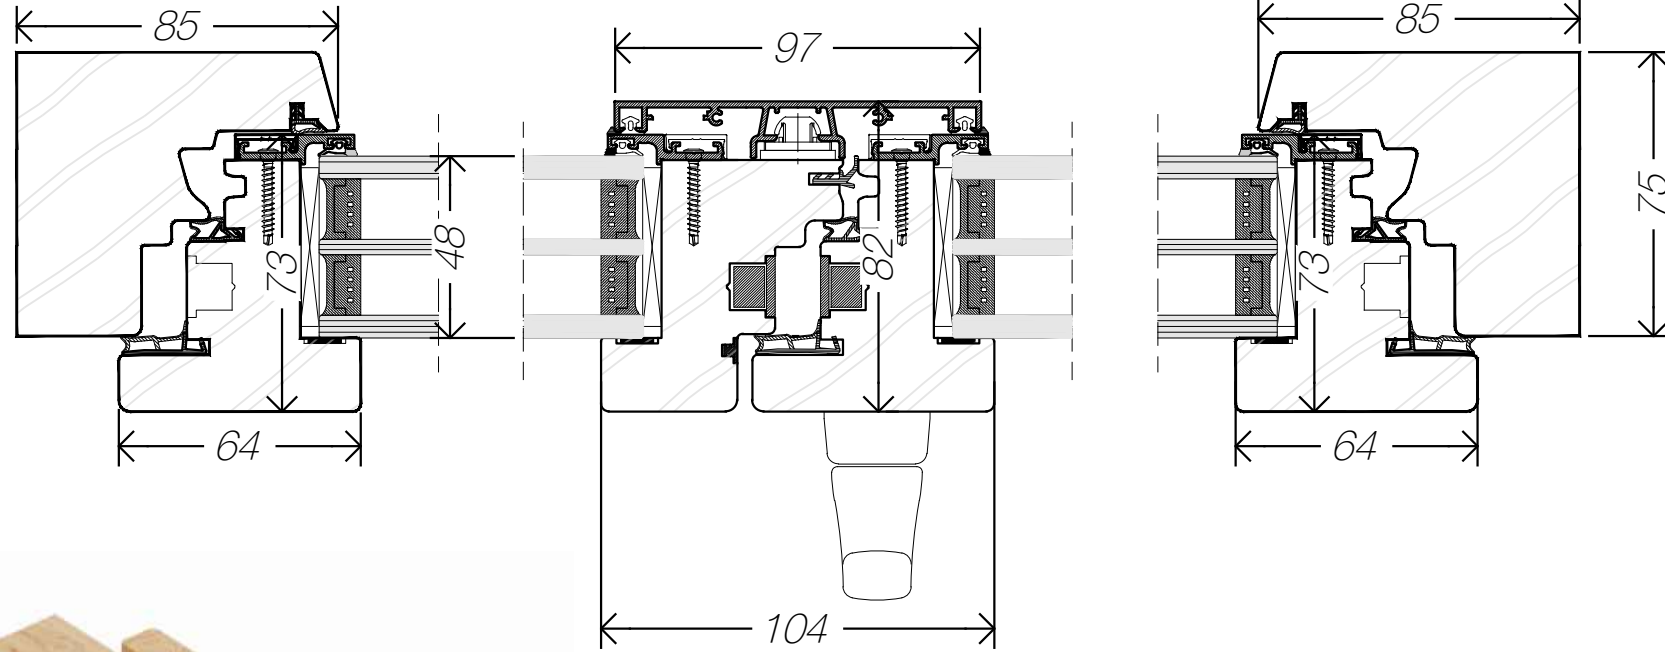

Ficha Técnica

Transmitancia Térmica

1,42 W m² / K

Aislamiento acústico

36 Rw (dB)

Grosor de Vidrio

Máximo grosor 48 mm

Herraje

Oscilobatiente de seguridad

Soleras

-Madera

-Altana

Ventana Perfil Life